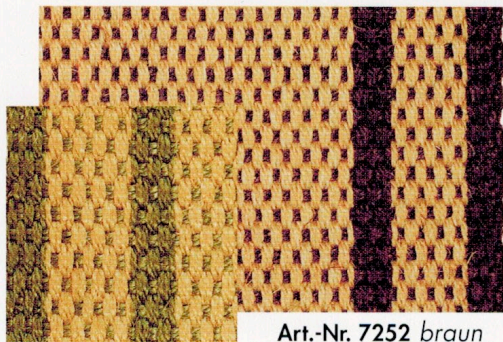

... SISALLÄUFER

- Nutzschrift aus 100% Sisal
- Lieferbare Breiten siehe Preisliste, Sonderbreiten auf Anfrage
- unverwundlich und pflegeleicht

Trend Fischgrat

unbeschichtet, Breite 65, 90cm, mit Natur-Latex-Waffelrücken auf Anfrage

Art.-Nr. 7261 terra
Art.-Nr. 7260 ozean

Trend „Panama“

unbeschichtet, Breite 65, 90cm, mit Natur-Latex-Waffelrücken auf Anfrage

Art.-Nr. 7252 braun
Art.-Nr. 7253 oliv

SISAL-LÄUFER

Sisal Fischgrat

Breite 67, 90, 120, 160 und 200cm