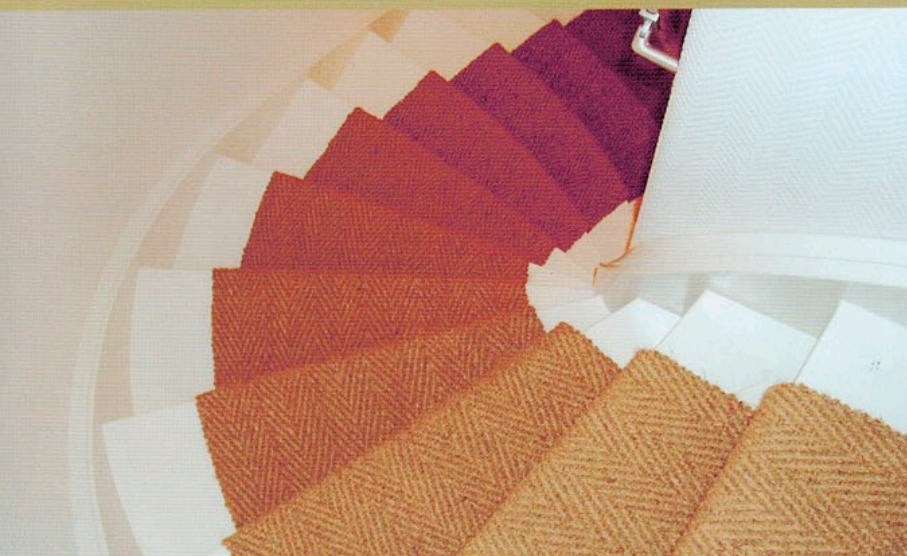

Art.-Nr. 491 unbeschichtet

Art.-Nr. 4911 mit Waffelrücken

Art.-Nr. 490 unbeschichtet

Art.-Nr. 4901 mit Waffelrücken

Art.-Nr. 402 unbeschichtet

Art.-Nr. 4021 mit Waffelrücken

Art.-Nr. 404 unbeschichtet