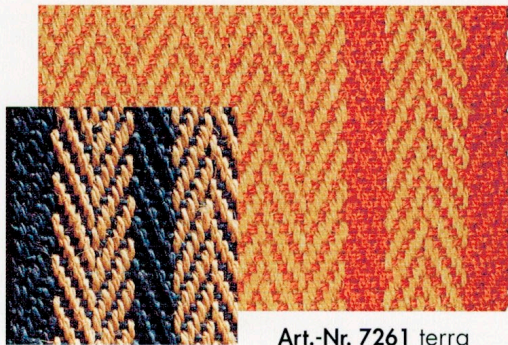

Extra gemuster Charlottenburg

Art.-Nr. 404 unbeschichtet

ROBUSTE QUALITÄT...

Für die sehr angenehmen Eigenschaften von Sisal-Läufern gibt es eine einfache Erklärung: Die Pflanze muss härtesten Bewährungsproben standhalten: Extreme Klimaschwankungen z.B. in Mexiko, Brasilien oder in Afrika. Wie alle Naturfaser-Beläge ist selbstverständlich auch Sisal sehr pflegeleicht.

... SISALLÄUFER

- Nutzschrift aus 100% Sisal
- Lieferbare Breiten siehe Preisliste, Sonderbreiten auf Anfrage
- unverwundlich und pflegeleicht

Trend Fischgrat

unbeschichtet, Breite 65, 90cm, mit Natur-Latex-Waffelrücken auf Anfrage