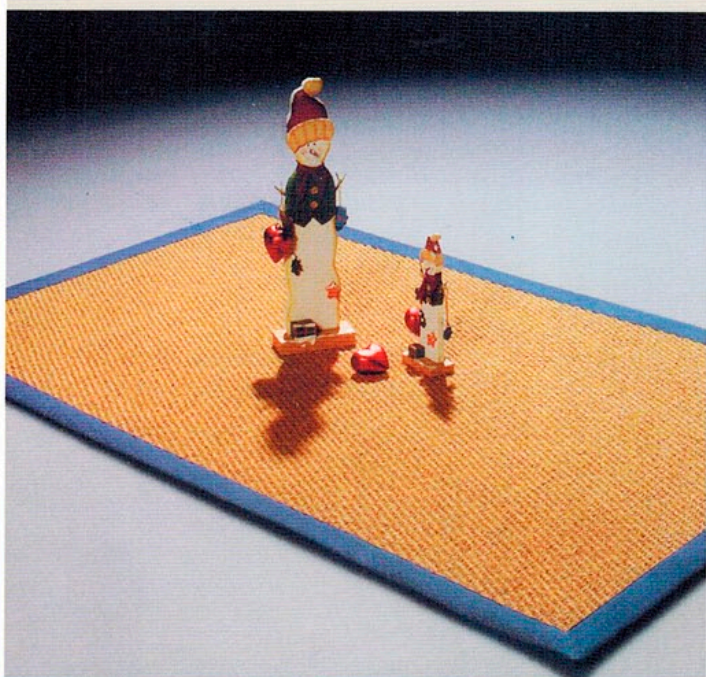

J. G. SCHREIBMAYR GmbH
Senserstraße 15 · 81371 München
Tel. (089) 74 66 30 60 · Fax (089) 74 66 30 59
www.SCHREIBMAYR.de
info@schreibmayr.de

Kokos und Sisal sind Naturfasern und haben ihre besonderen Eigenschaften, die wir nicht beeinflussen können. Weitere Informationen dazu auf unserer Internetseite! Eventuelle Farbabweichungen der abgebildeten Muster gegenüber den Produkten sind drucktechnisch bedingt. Fordern Sie Originalmuster an!