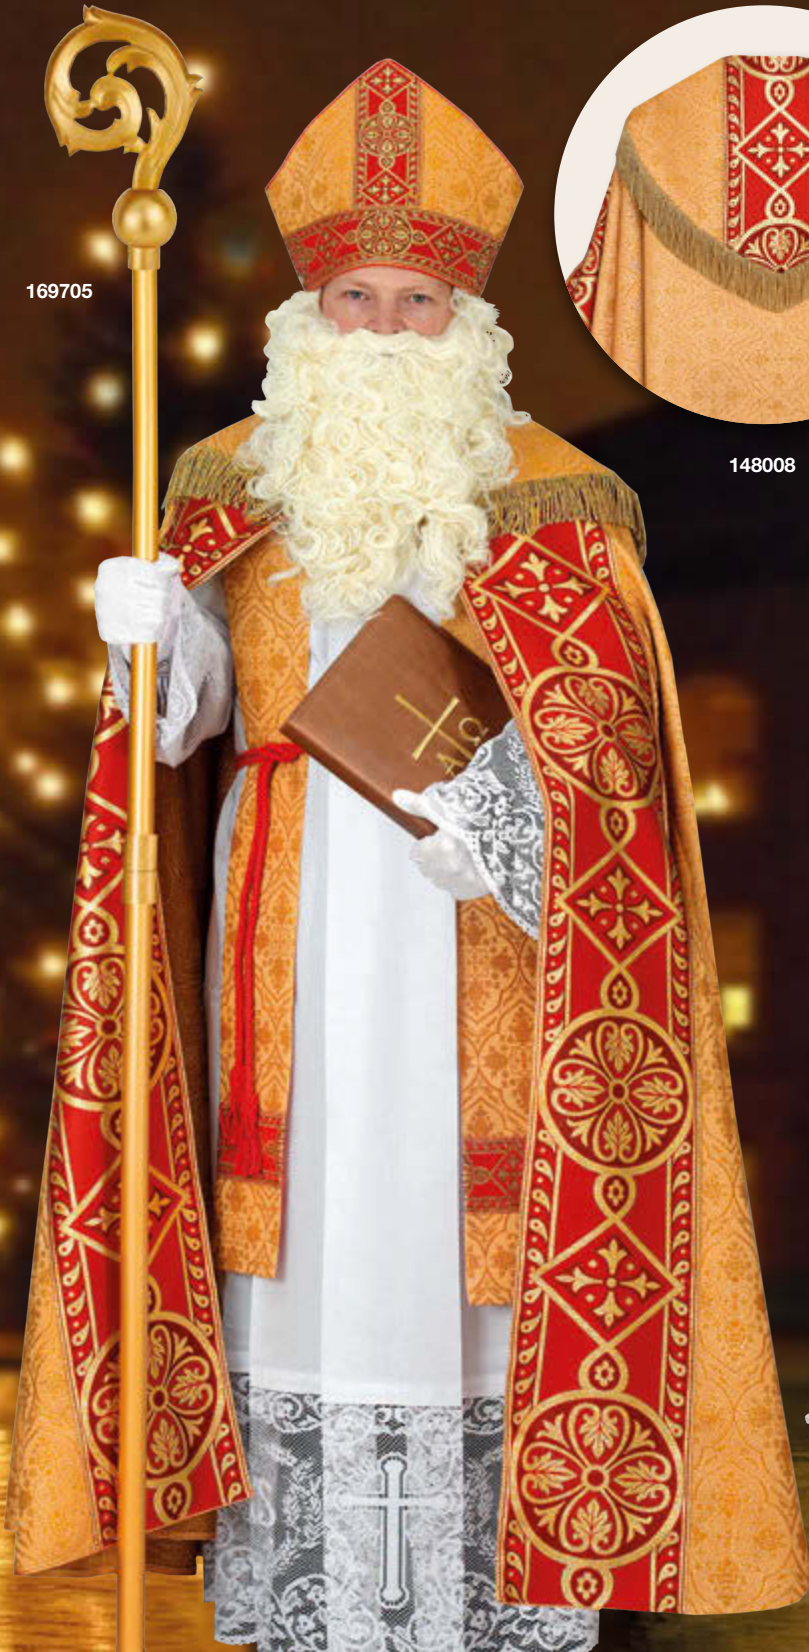

1

169705

148008

Preistipp

€ 85,-

* inkl. MwSt.

2 148130 - 148133

2 Bischofsmitra aus goldenem Damast mit effektvoller, rot/goldener Barockbordüre, gefütterte Ausführung mit Innenhaube, Schärpen mit Borten- und Fransenbesatz.
148130 Mitra Größe 57/58, **148131 Mitra** Größe 59/60, **148132 Mitra** Gr. 61/62, **148133 Mitra** Gr. 63/64. € 85,-

3

Preistipp

€ 115,-

* inkl. MwSt.

141506 -
141509

1 148008 Nikolaus-Rauchmantel aus goldenem Damast, in barockem Design. Eine effektvolle, rot/goldene Paramentenborte in Kreuzornamentik schmückt die Vorderseite und die große Kappa mit Fransenbesatz. Konfektion 140 cm lang, mit passender Innenstola. € 119,-

3 Nikolausalbe, weiß, aus 40 % Baumwolle und 60 % Polyester, mit Rundhals und klassischem Spitzenbesatz Kreuz- und IHS-Motiv. Die tiefen Falten lassen sich kleidsam und einfach mit einem Zingulum binden. **141506 Albe**, 140 cm lang, **141507 Albe**, 145 cm lang, **141798 Albe**, 150 cm lang, **141508 Albe**, 155 cm lang, **141509 Albe**, 160 cm lang. € 115,-

4 169705 Nikolausstab aus Holz, vergoldet, 3-teilig, verschraubbar, 207 cm lang, nur 1,2 kg schwer. Der prunkvoll gestaltete Stababschluss wurde in barocker Form liebevoll von Hand geschnitzt. Der leichte Bischofstab lässt sich auch gut von Kindern halten. Für den Transport lässt sich der Stab einfach zerlegen und schnell wieder zusammenschrauben. € 89,-

4 169705

4