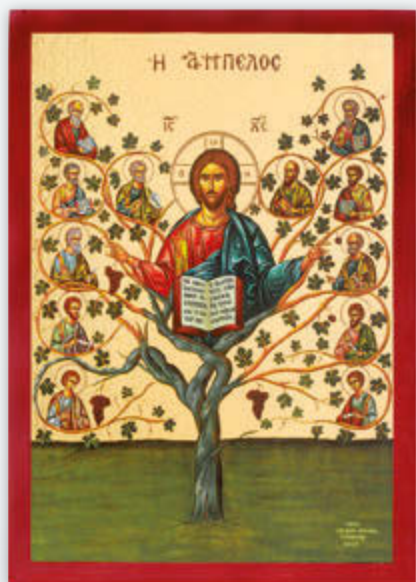

167782 Ikone „Ambelos“, Weinstocksymbol, Jesus als Pantokrator und die 12 Apostel, 10 x 14 cm.
1 Stück € 7,-
ab 10 Stück € 6,-