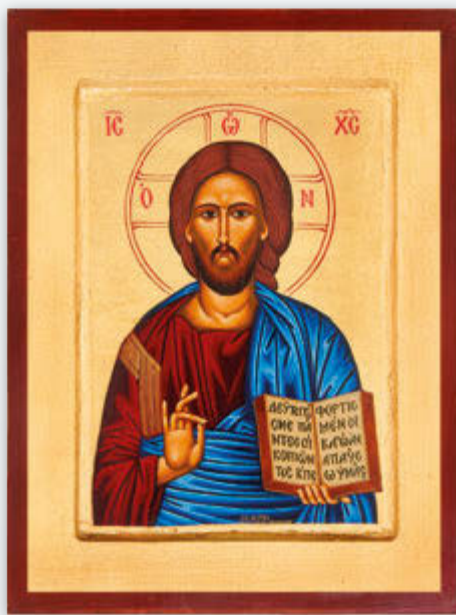

201527 Ikone „Christus Pantokrator“, mit Vertiefung, byzantinisch, erstellt im Siebdruckverfahren, 18 x 23 cm. € 54,-