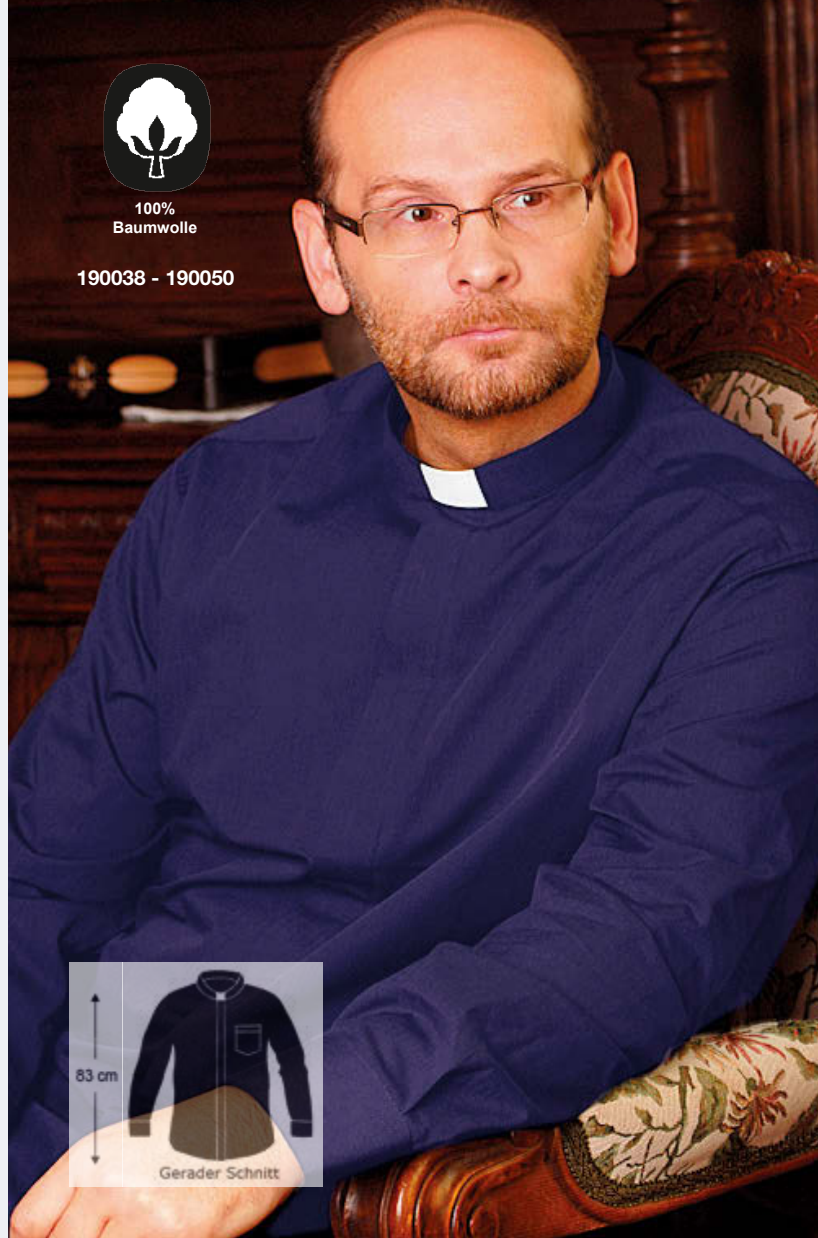

Collarhemden

Halsweite	Brustweite	Rückenbreite	Armlänge	nachtblau Baumwolle
37/38 cm	108 cm	47 cm	63 cm	190038
39/40 cm	114 cm	47 cm	63 cm	190040
41/42 cm	120 cm	49 cm	64 cm	190042
43/44 cm	128 cm	53 cm	65 cm	190044
45/46 cm	135 cm	53 cm	67 cm	190046
47/48 cm	144 cm	53 cm	67 cm	190048
49/50 cm	150 cm	53 cm	67 cm	190050

100%
Baumwolle

190038 - 190050

Collarhemden, hochwertige Konfektion in geradem Schnitt mit einer aufgesetzten Brusttasche gearbeitet. Der herausnehmbare weiße Einsteckkragen ist im Preis bereits enthalten.

Priesterhemd nachtblau aus 100 % Baumwolle. Der changierende Effekt, von dunkelblau bis schwarz, gibt dem Hemd einen edlen Akzent. € 39,-

202858 Priesterkreuz, 20 x 15 mm, Sterlingsilber, rückseitig mit Sicherheitsnadel. 1 Stück € 13,80 ab 5 Stück € 12,90

202859 Ansteckkreuz für Diakone, 24 x 15 mm, Sterlingsilber, mit Sicherheitsnadel. 1 Stück € 16,50 ab 5 Stück € 15,50

225111 Kreuz mit Zierversilberung, 24 x 16 mm. 1 Stück € 9,50 ab 10 Stück € 8,90

225110 Zierkreuz mit Fischsymbol, 25 x 19 mm. 1 Stück € 9,50 ab 10 Stück € 8,90

228900 Priesterkreuz 15 x 22 mm, aus Silber. Die Nadel wird durch einen Verschluss auf der Rückseite gesichert. 1 Stück € 19,- ab 5 Stück € 18,-

225118 Ansteckkreuz für Diakone, ziersilber, 16 x 22 mm, mit Sicherheitsverschluss. 1 Stück € 9,50 ab 5 Stück € 8,90