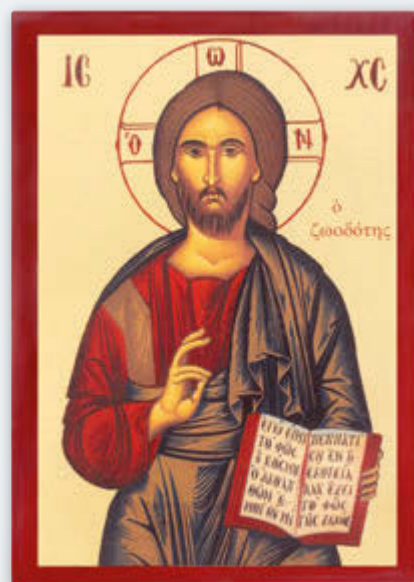

167802 Ikone „Christus Pantokrator“ mit offenem Buch, 10 x 14 cm, colorierter Golddruck auf Holz.
1 Stück € 7,-
ab 10 Stück € 6,-