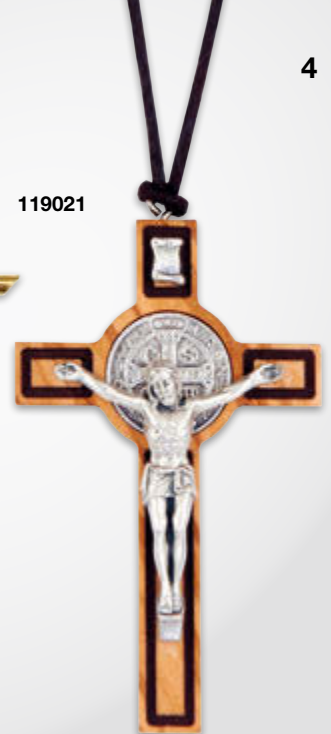

220110

200321

220101

203500

200295

119021

4

5

PEKTORALE „GUTER HIRTE“
VON PAPST FRANZISKUS

925
Sterling Silber

114172
114173

5 114172 Pektorale mit Relief „Guter Hirte“ von Papst Franziskus, 7 x 10 cm, Lieferung im Geschenkset, Sterling Silber, oxydiert. € 398,-
114173 Pektorale, Messing gegossen, versilbert, oxydiert, 7 x 10 cm. € 99,-

6 220333 Rosenkranz „Hl. Benedikt“, Perlen 6 mm Ø aus Olivenholz, Kreuz und Mittelstück mit Benediktusmedaille, patiniert, Gesamtlänge 55 cm. € 16,90

7 Kreuze aus Naturholz mit Edelstahleinlage.
111934 Festhaltekreuz „Glaube“, Lieferung im Samtbeutel, 6,5 x 3,2 x 2,0 cm. € 19,50
111933 Festhaltekreuz „Liebe“, Lieferung im Samtbeutel, 6,5 x 3,2 x 2,0 cm. € 19,50
111931 Festhaltekreuz „Hoffnung“, Lieferung im Samtbeutel, 6,5 x 3,2 x 2,0 cm. € 19,50

8 220331 Benediktus-Medaille, Silber 925, mit blauem Email, 20 mm Ø, Lieferung im Geschenkset. € 52,-

9 119010 Rosenkranz in solider Holz Ausführung, große ovale Perlen 6 x 7 mm, schnurknüpft mit einer Gesamtlänge von 37 cm.
€ 4,90
ab 12 Stück € 3,90

6

220333

7

111934
111933
111931

8

925
Sterling Silber

220331

9

119010

19